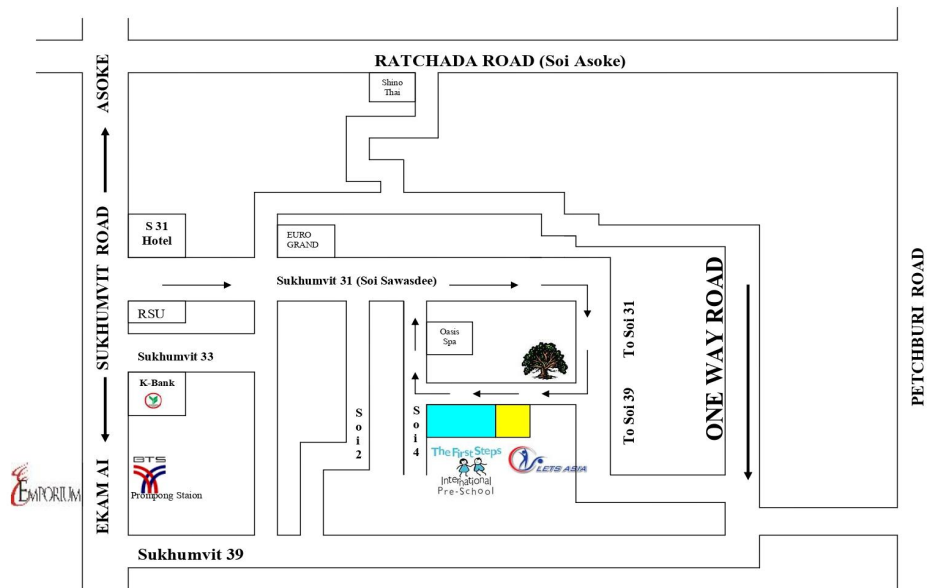

◆◆◆マンション(出張スクール)◆◆◆

お休み

【期間】9月1日(木)～12月24日(土)

- 10月13日(木)
- 10月24日(月)
- 12月5日(月)

曜日	ロケーション	担当	時間	回数	ターム料金	担当 (連絡先)
月	Sakura Suites (Thonglor soi 25)	Takako	15:45～	14	7,000	Takumi Line 
	Upper Suites (soi 39)	Tata	17:00～			
火	Citi Resort annex	Takumi	16:30～	16	8,000	Takako Line 
	The Bliss by opus(soi55)	Masahiko	16:30～			
水	PR COURT(soi 55)	Takumi	16:00～	17	8,500	Masahiko Line 
	Citi Resort 49	Masahiko	16:30～			
	Avora	Jun	16:15～			
金	AP Suits (soi 33)	Tata	16:30～	17	8,500	Masahiko Line 
	Mela Grande (soi 27)	Masahiko	16:00～			
	Prommitr Suites (Soi39)	Takumi	16:30～			
土	Living@CitiResort(Soi39)	Jun	11:00～	17	8,500	Masahiko Line 
	Junie's (soi39)	Takumi	14:00～			

※5名以上(レベル不問)集まりましたら出張致します。

※レベルによって時間が異なりますので詳しくは担当までお問い合わせ下さい。

Map to The First Steps International Pre-School & LETS ASIA Co.,Ltd.

LETS ASIA

Instagramにソイ31からの道順が写真付きで乗っています
フォローとLike！お願い致します！